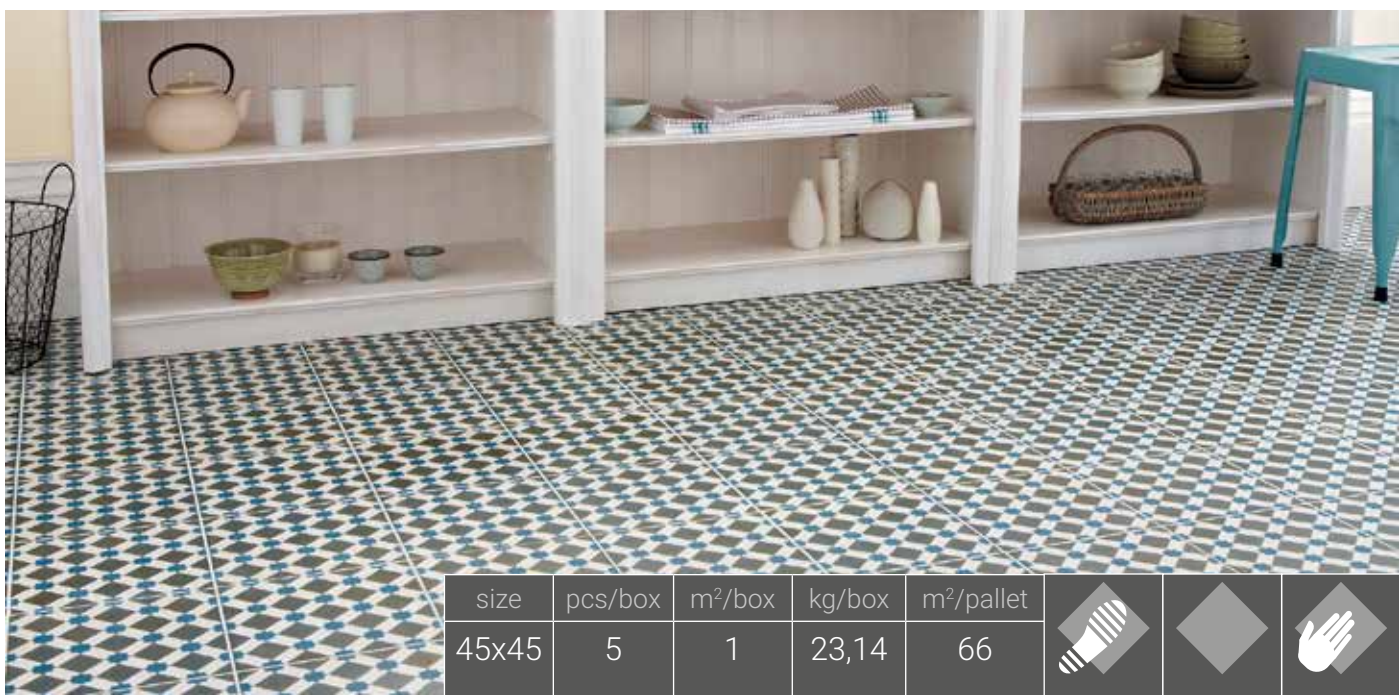

ΧΕΝΛΕΥ ΡΟΧΟ / HENLEY ROJO
τιμή 30,60 €

ΜΠΡΙΞΤΟΝ / BRIXTON
τιμή 30,60 €

ΡΟΥΖΟΝΙ / RUZONI
τιμή 30,60 €

ΘΟΡΝΜΠΕΡΥ / THORNBURY
τιμή 30,60 €

ΑΜΠΕΡΛΕΥ ΟΡΚΙΝΤ / AMBERLEY ORCHID
τιμή 30,60 €

size	pcs/box	m ² /box	kg/box	m ² /pallet
45x45	5	1	23,14	66